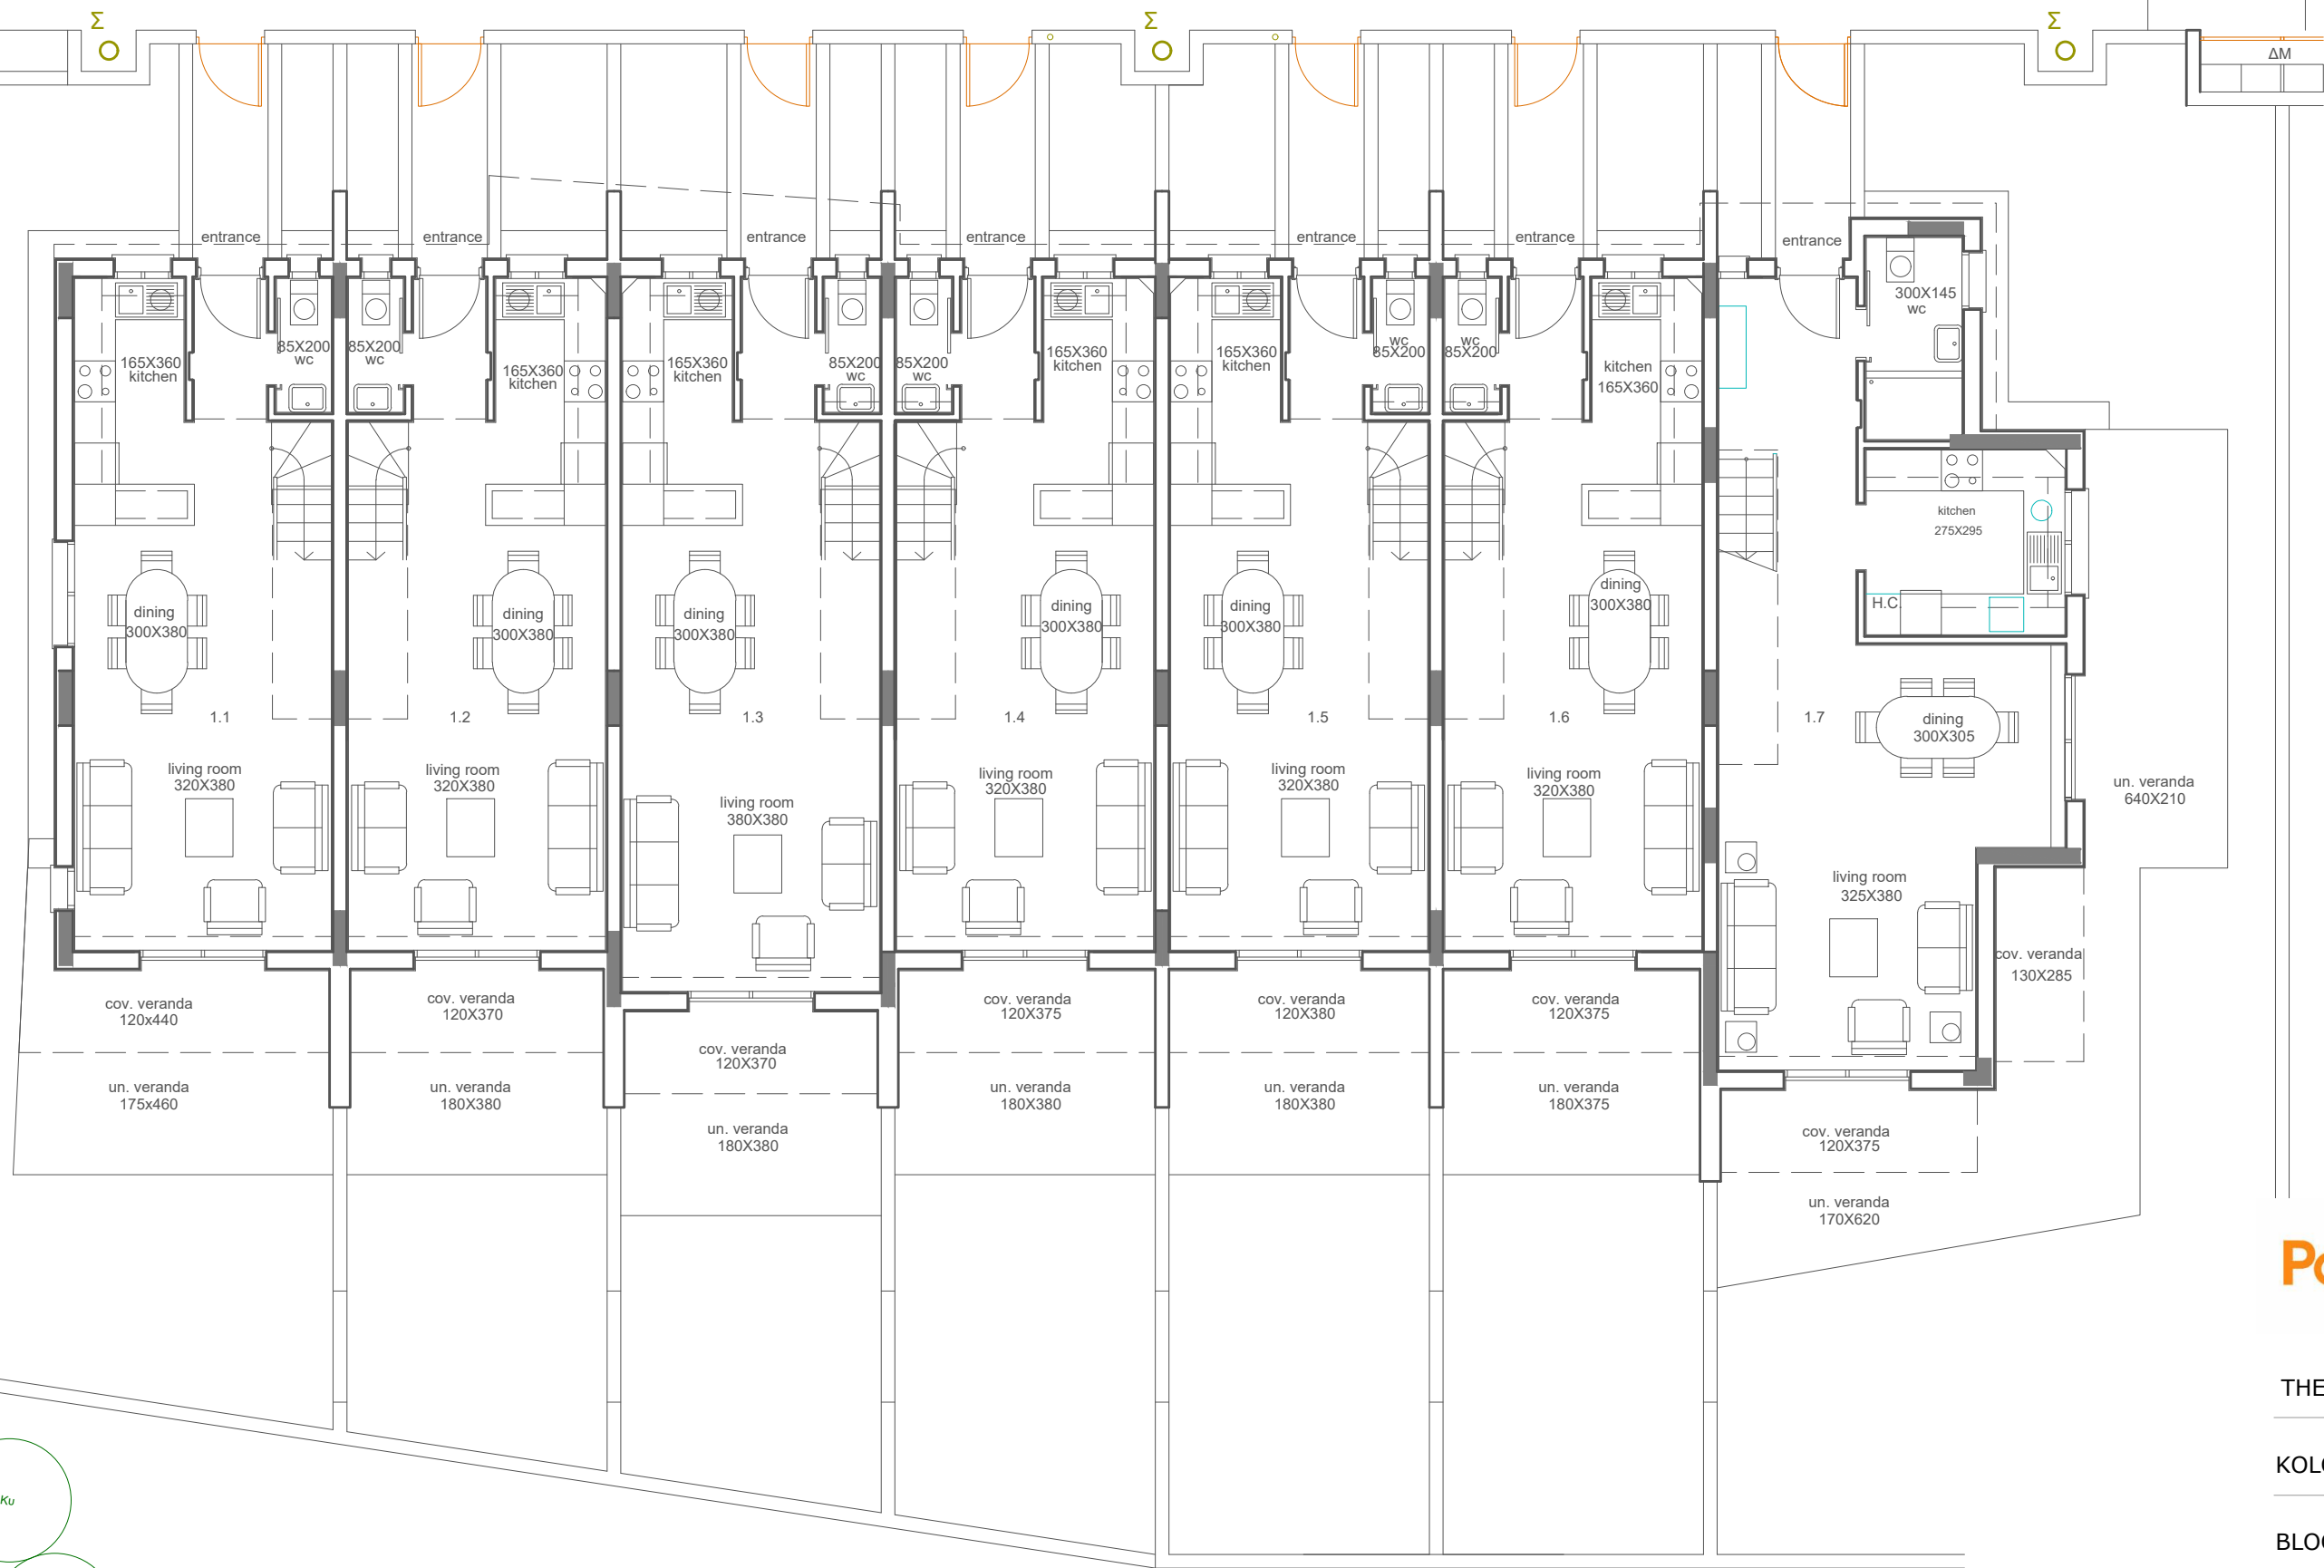

ΠΕΖΟΔΡΟΜΟΣ  
πλάτος 2,00μ.

**Pafilia**

THE GROVE

KOLONI

BLOCK 1

GROUND FLOOR

04.02.2020