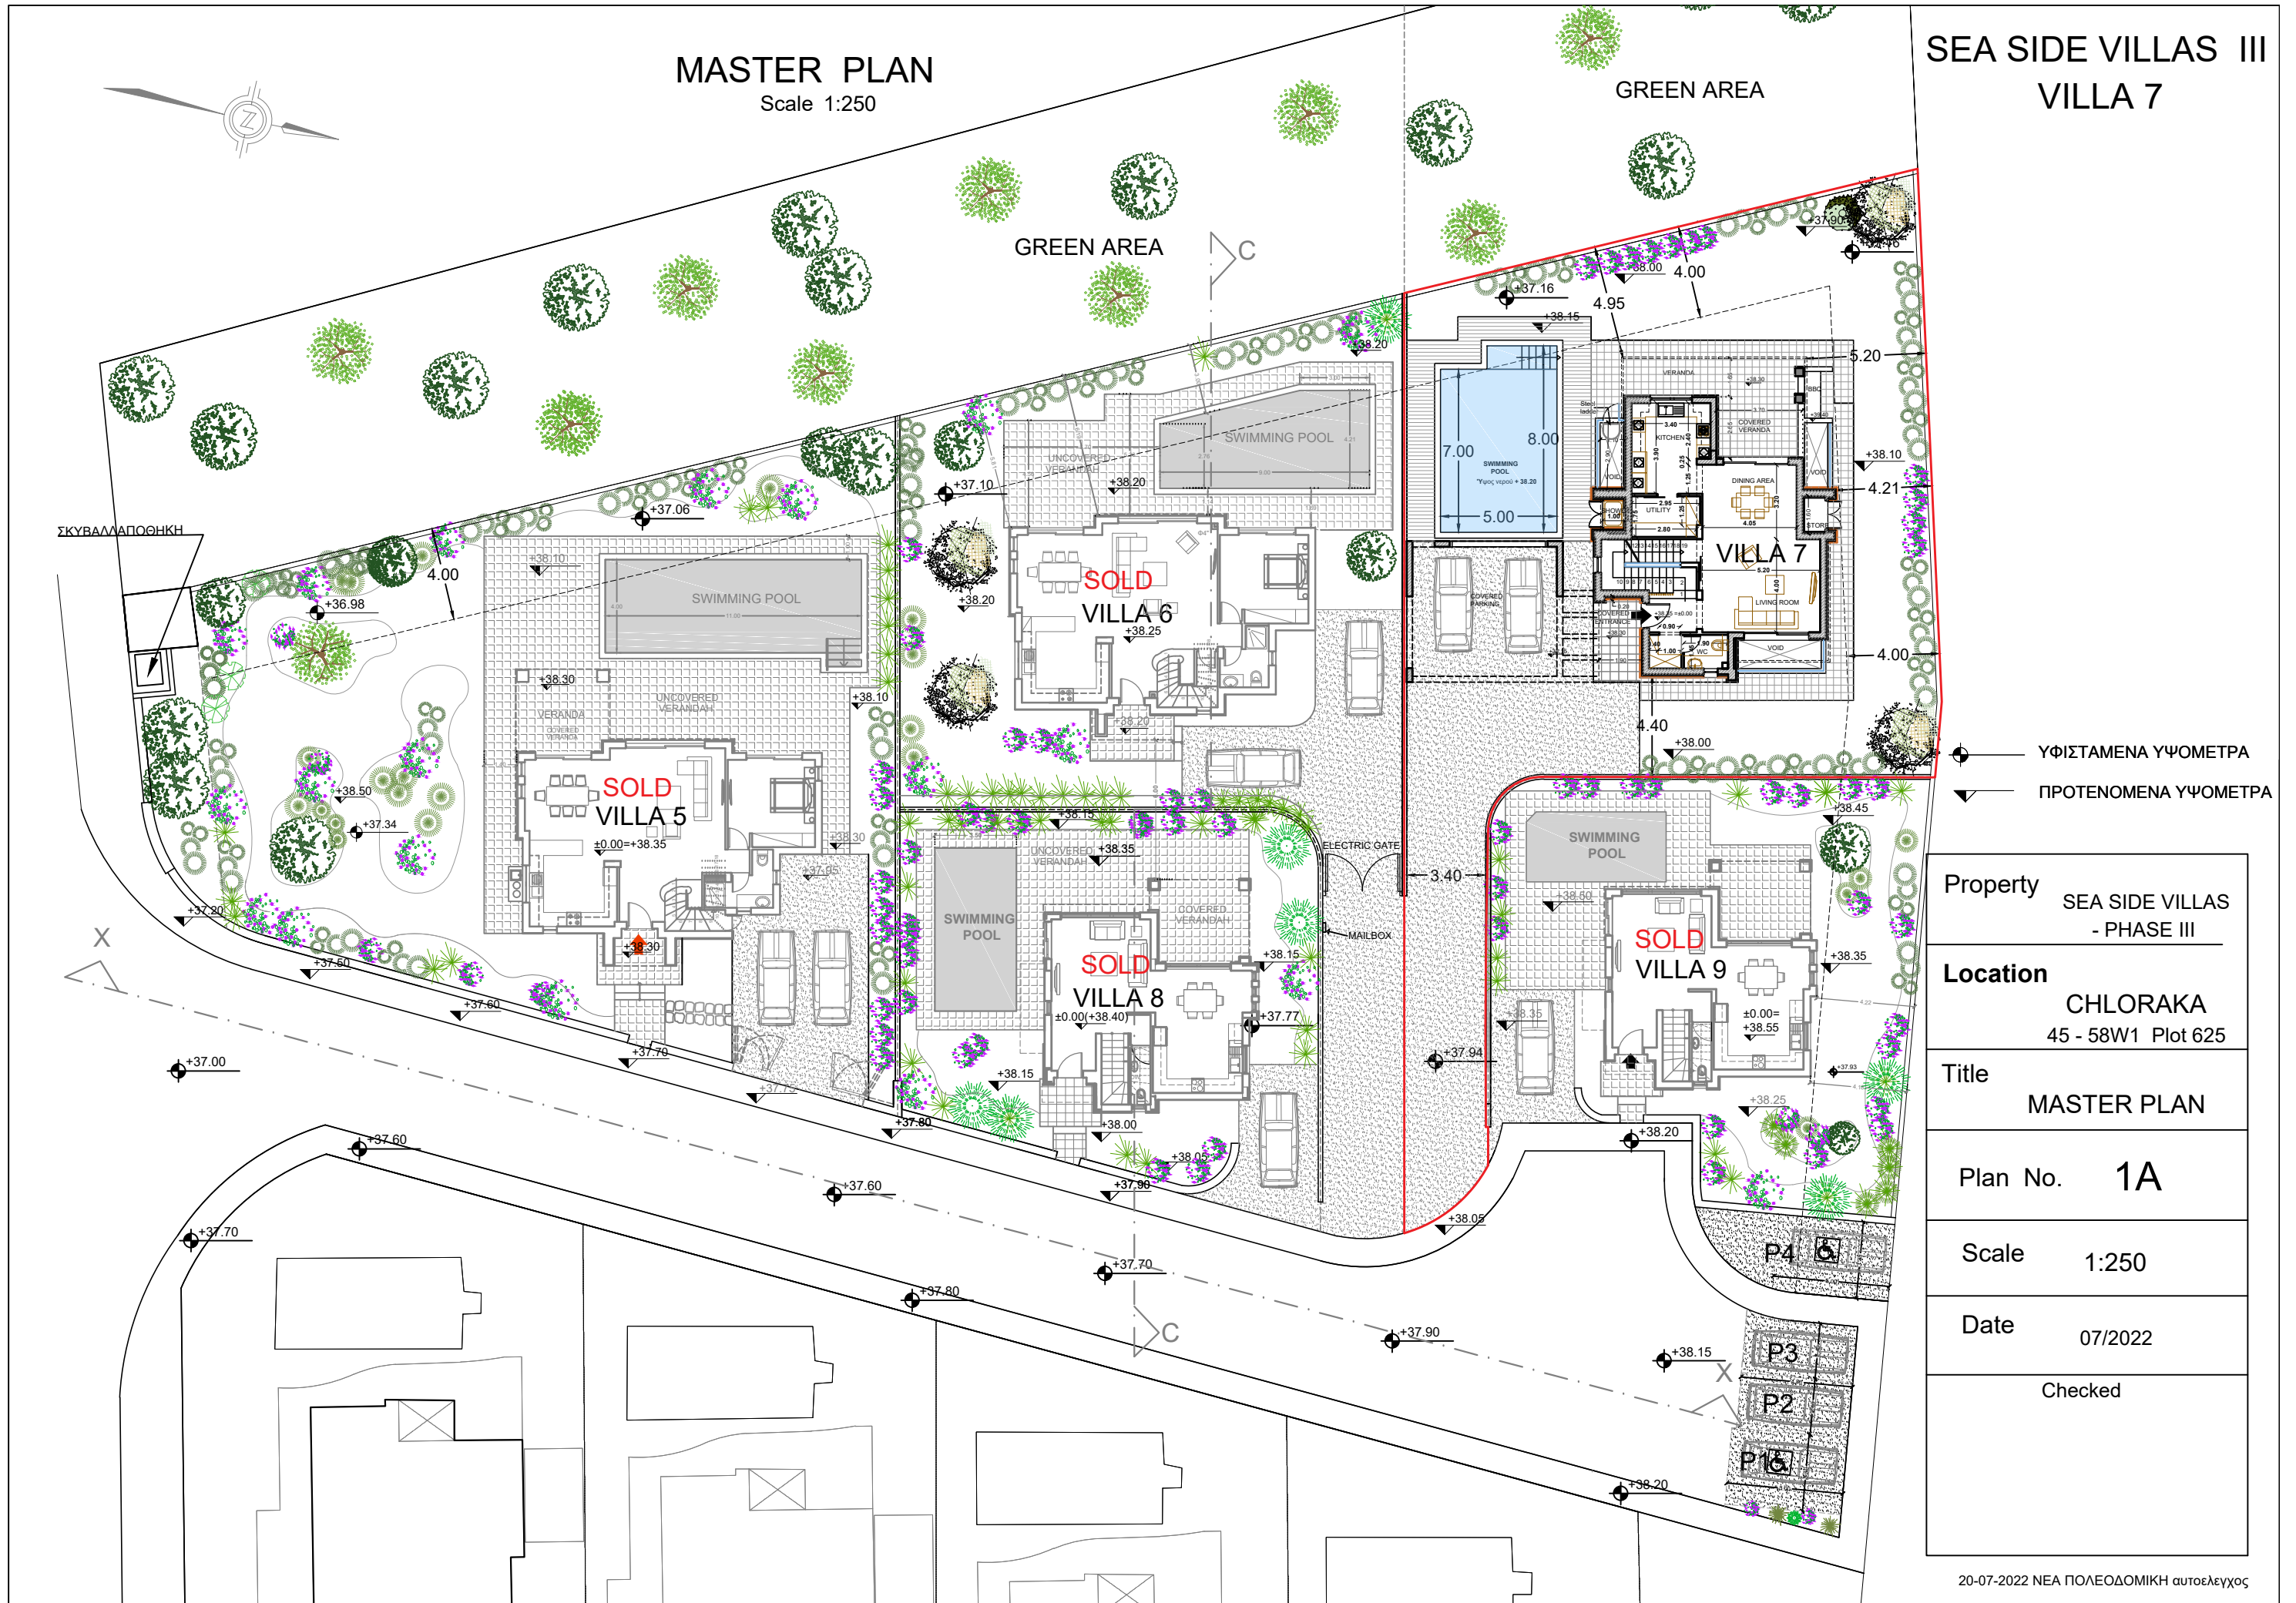

# MASTER PLAN

Scale 1:250

# SEA SIDE VILLAS III VILLA 7

ΥΦΙΣΤΑΜΕΝΑ ΥΨΟΜΕΤΡΑ  
 ΠΡΟΤΕΝΟΜΕΝΑ ΥΨΟΜΕΤΡΑ

Property	SEA SIDE VILLAS - PHASE III
Location	CHLORAKA 45 - 58W1 Plot 625
Title	MASTER PLAN
Plan No.	1A
Scale	1:250
Date	07/2022
Checked	